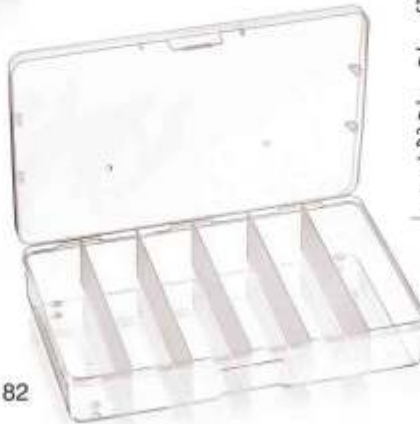

PACKAGING BOXES

660

445

661

4451

398

Item No	Item Name	Size (L X W X H)	Capacity (ML)
660	Celebration 500	175 X 135 X 45 MM	500 ML
661	Celebration 1000	215 X 155 X 50 MM	1000 ML
398	Millennium Box	160 X 160 X 60 MM	1500 ML
445	Utility Box	250 X 170 X 30 MM	1200 ML
4451	Utility Box with 6 Comp	250 X 170 X 30 MM	1200 ML
5181	Sahara Box Transparent	225 X 130 X 30 MM	800 ML
5182	Sahara Box Transparent with 6 Comp	225 X 130 X 30 MM	800 ML
7681	Bingo (S) Transparent with Handle	150 X 110 X 35 MM	500 ML
7691	Bingo (B) Transparent	180 X 110 X 35 MM	625 ML
2201	Charlie (S) Transparent	120 X 85 X 35 MM	350 ML
1901	Charlie (B) Transparent	140 X 95 X 40 MM	500 ML
285	Valentine Box	275 X 115 X 80 MM	2400 ML

5181

5182

1901

7681

7691

2201

285

Item No	Item Name	Size (L X W X H)	Capacity (ML)
5431	Fun Time (B) Transparent	145 X 95 X 45 MM	525 ML
658	Leo - 1	90 X 50 X 30 MM	125 ML
659	Leo - 2	100 X 50 X 30 MM	130 ML
883	Neo (S)	120 X 90 X 35 MM	350 ML
884	Neo (M)	140 X 100 X 40 MM	500 ML
885	Neo (B)	160 X 110 X 43 MM	700 ML